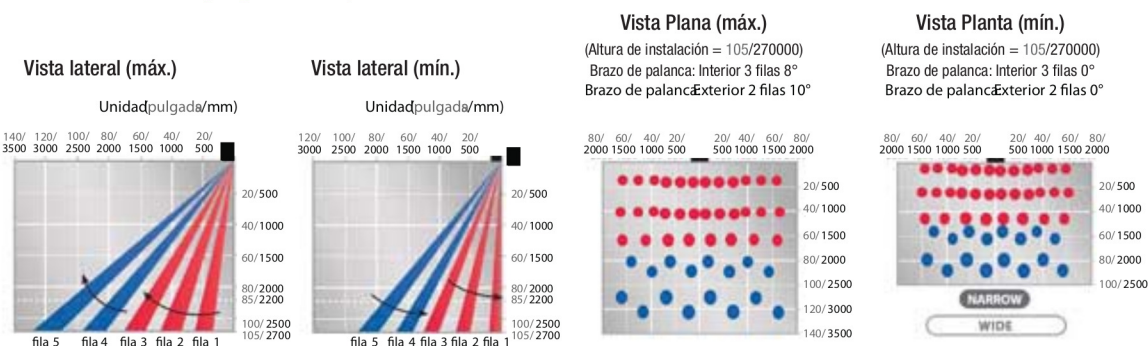

Área de detección (pulgadas/mm)

Información de cableado

HR100-2

HR100

HOTRON

ADS

AUTOMATIC
DOOR
SPECIALIST

Puertas & Portones Automaticos, S.A. de C.V.